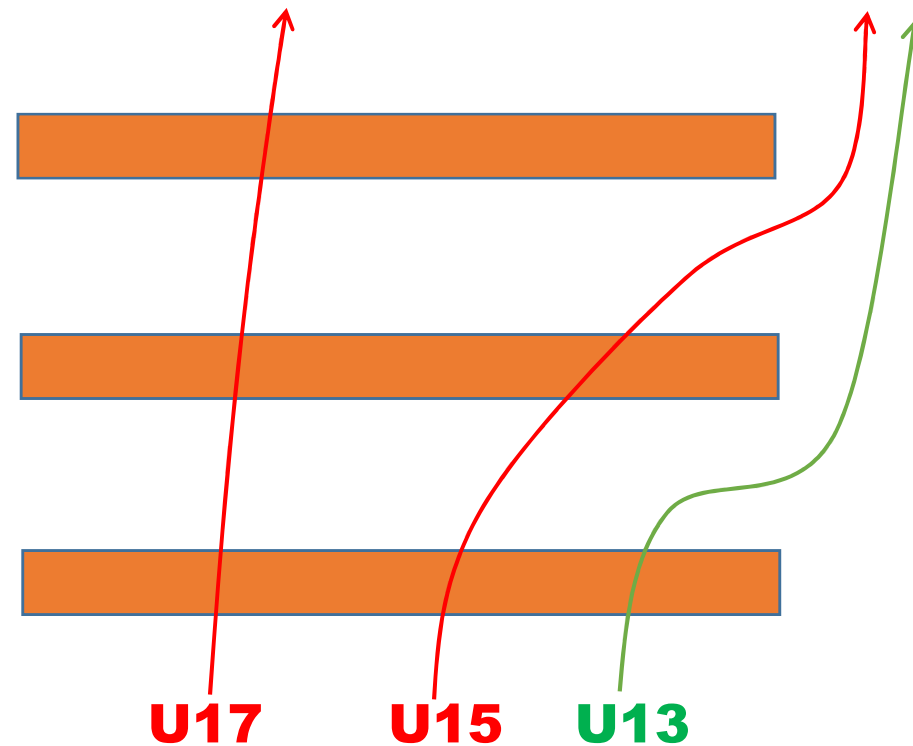

PASS THE TREE

Reglement:

1 – 5 Bodenkontakte => +15 Sekunden

Über 5 Bodenkontakte => +30 Sekunden