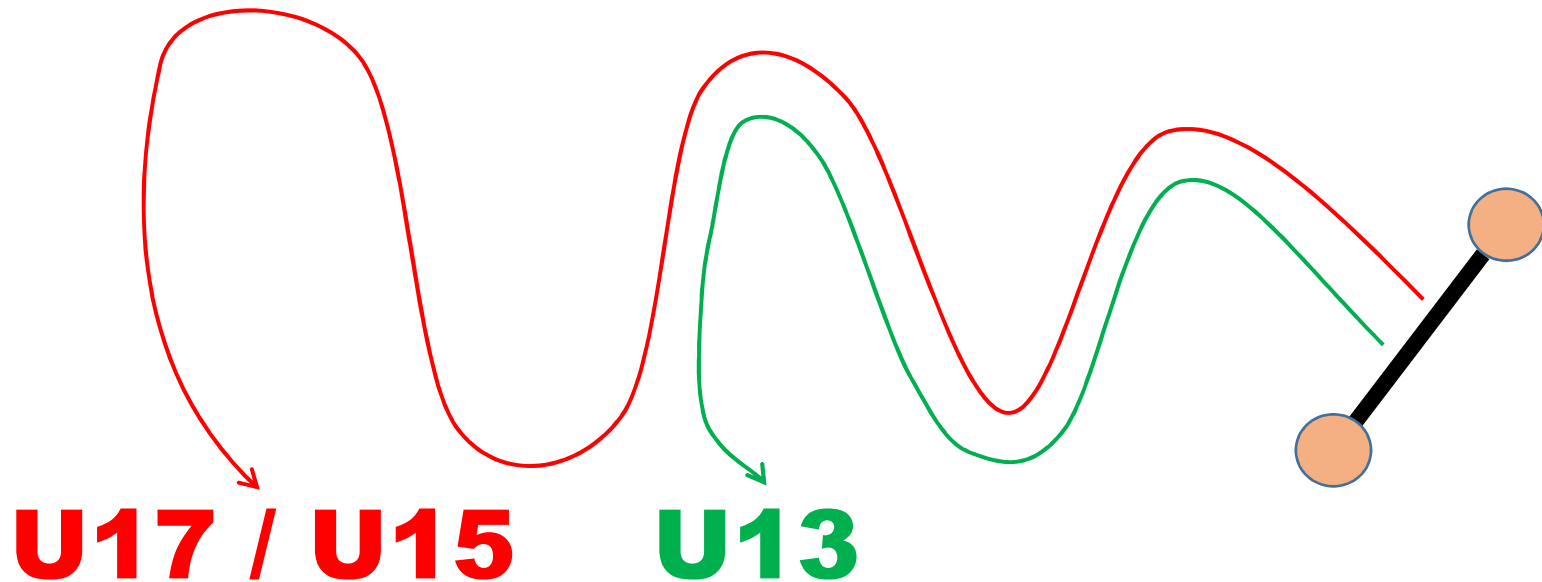

STEEP SLOPE

Reglement:

1 – 5 Bodenkontakte => +15 Sekunden

Über 5 Bodenkontakte => +30 Sekunden