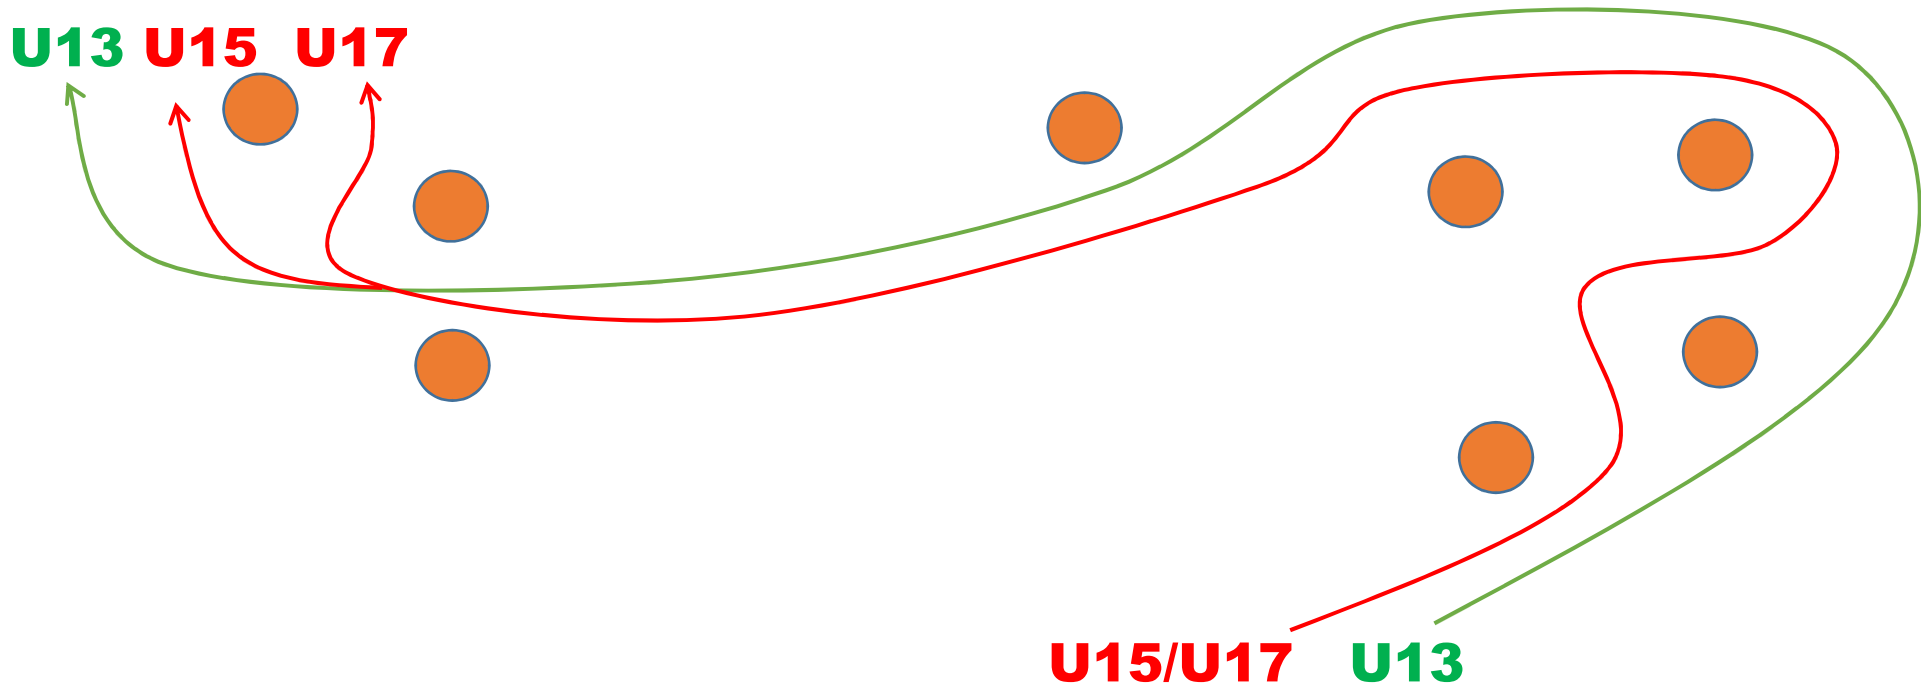

# TRICKY TRACK

## Reglement:

**1 – 5 Bodenkontakte => +15 Sekunden**

**Über 5 Bodenkontakte => +30 Sekunden**